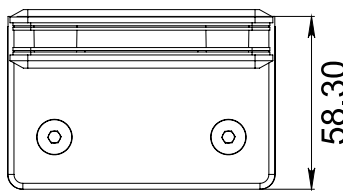

HERRALUM®
líder en herrajes para aluminio y vidrio

CLAVE 1470090 BISAGRA VIDRIO A VIDRIO A 90°

Bisagra vidrio a vidrio a 90° para cancel de baño con cristal templado. La bisagra cierra sola a partir de 25° en ambas direcciones.

Cromado y satinado

Acabado

Acero inoxidable AISI 304

Material

10pz

Múltiplo

Hasta 30kg por pieza

Capacidad de carga