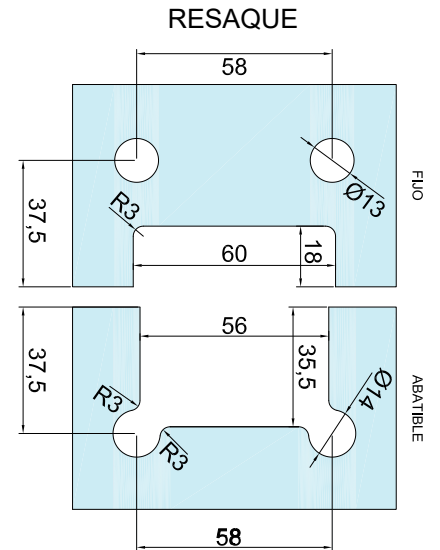

HERRALUM®
líder en herrajes para aluminio y vidrio

CLAVE 1470090 BISAGRA VIDRIO A VIDRIO A 90°

Bisagra vidrio a vidrio a 90° para cancel de baño con cristal templado. La bisagra cierra sola a partir de 25° en ambas direcciones.

Cromado y satinado

Acabado

Acero inoxidable AISI 304

Material

10pz

Múltiplo

Hasta 30kg por pieza

Capacidad de carga