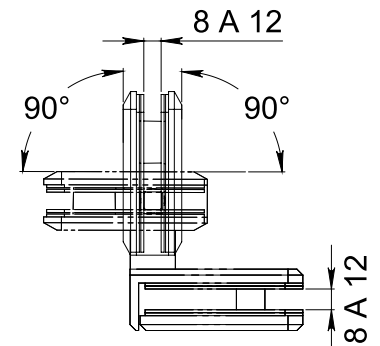

HERRALUM®
líder en herrajes para aluminio y vidrio

CLAVE 1470090 BISAGRA VIDRIO A VIDRIO A 90°

Bisagra vidrio a vidrio a 90° para cancel de baño con cristal templado. La bisagra cierra sola a partir de 25° en ambas direcciones.

Cromado y satinado

Acabado

Acero inoxidable AISI 304

Material

10pz

Múltiplo

Hasta 30kg por pieza

Capacidad de carga