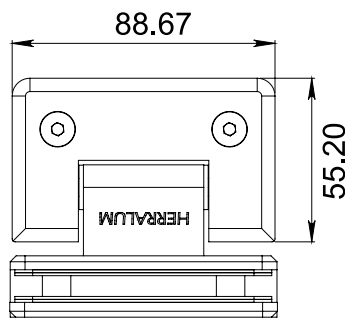

HERRALUM®
líder en herrajes para aluminio y vidrio

CLAVE 1470090 BISAGRA VIDRIO A VIDRIO A 90°

Bisagra vidrio a vidrio a 90° para cancel de baño con cristal templado. La bisagra cierra sola a partir de 25° en ambas direcciones.

Cromado y satinado

Acabado

Acero inoxidable AISI 304

Material

10pz

Múltiplo

Hasta 30kg por pieza

Capacidad de carga